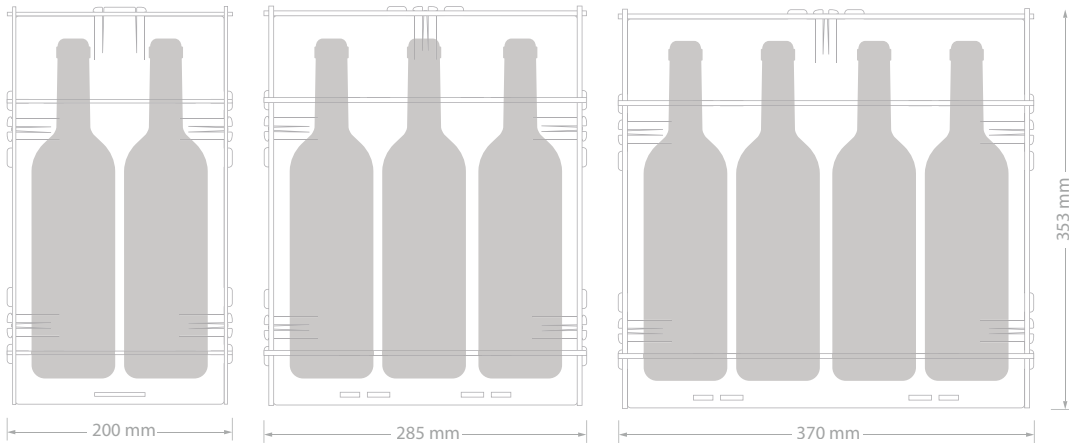

ESTOJO PARA GARRAFAS

Caixa para uma garrafas

100 x 300 x 100 mm (largura, altura, profundidade)

Caixa para duas garrafas

250 x 350 x 120 mm (largura, altura, profundidade)

Fibra de madeira de 4 mm de espessura.

ESTOJO PARA GARRAFAS

DIMENSÕES

Fibra de madeira de 4 mm de espessura.

EMPILHÁVEL

CRIE A SUA PRÓPRIA GARRAFEIRA

TAMANHOS DISPONÍVEIS

Fibra de madeira de 4 mm de espessura.

EXPOSITORES DE PÉ NO CHÃO

DIMENSÕES

Expositor de três prateleiras com painel traseiro
600 x 1700 x 400 mm (largura, altura, profundidade)
Fibra de madeira de 6 mm de espessura.

200 mm de armação superior
Três prateleiras com batente frontal de 40 mm.
Dimensões da prateleira: 575 x 365 mm
Altura entre prateleiras 400 mm
Capacidade: 24 garrafas por prateleira

Expositor de três prateleiras com aba frontal
600 x 1700 x 400 mm (largura, altura, profundidade)
Fibra de madeira de 6 mm de espessura.

200 mm de armação superior
Três prateleiras sem batente frontal.
Dimensões da prateleira: 575 x 375 mm
Altura entre prateleiras 400 mm
Capacidade: 24 garrafas por prateleira