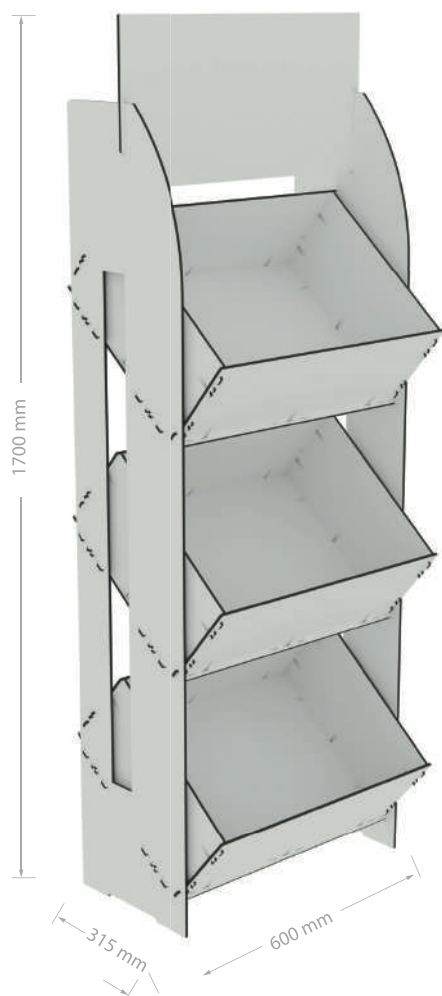

ESTOJO PARA GARRAFAS

DIMENSÕES

Fibra de madeira de 4 mm de espessura.

EMPILHÁVEL

CRIE A SUA PRÓPRIA GARRAFEIRA

TAMANHOS DISPONÍVEIS

Fibra de madeira de 4 mm de espessura.

EXPOSITORES DE PÉ NO CHÃO

DIMENSÕES

Expositor de três prateleiras com painel traseiro
600 x 1700 x 400 mm (largura, altura, profundidade)
Fibra de madeira de 6 mm de espessura.

200 mm de armação superior
Três prateleiras com batente frontal de 40 mm.
Dimensões da prateleira: 575 x 365 mm
Altura entre prateleiras 400 mm
Capacidade: 24 garrafas por prateleira

Expositor de três prateleiras com aba frontal
600 x 1700 x 400 mm (largura, altura, profundidade)
Fibra de madeira de 6 mm de espessura.

200 mm de armação superior
Três prateleiras sem batente frontal.
Dimensões da prateleira: 575 x 375 mm
Altura entre prateleiras 400 mm
Capacidade: 24 garrafas por prateleira

Expositor de três gavetas com prancha de prateleira extraível

600 x 1700 x 400 mm (largura, altura, profundidade)

Fibra de madeira de 6 mm de espessura.

Elástico de 300 mm de extensão

Três prateleiras em forma de gaveta com 200 mm de altura