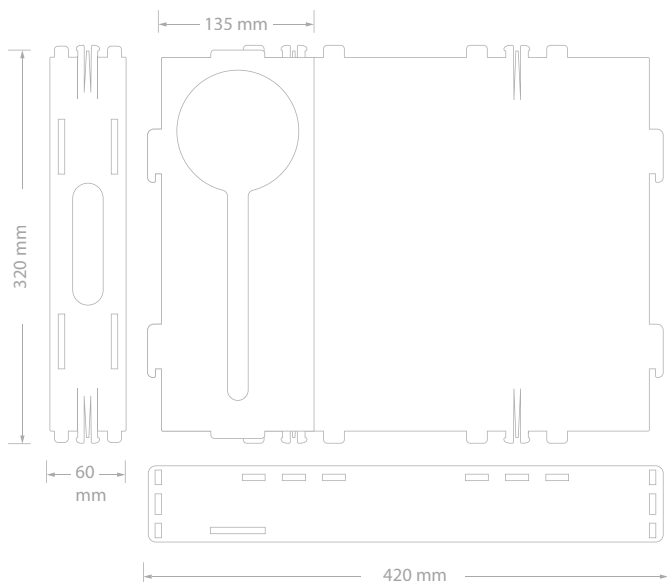

Expositor de três gavetas com prancha de prateleira extraível

600 x 1700 x 400 mm (largura, altura, profundidade)

Fibra de madeira de 6 mm de espessura.

Elástico de 300 mm de extensão

Três prateleiras em forma de gaveta com 200 mm de altura

Uma garrafa, três copos
230 x 215 mm

Uma garrafa, quatro copos
250 x 250 mm

Fibra de madeira de 4 mm de espessura.

PALETE PORTA-COPOS

Três copos
120 x 360 mm

Três copos
140 x 370 mm

Quatro copos
120 x 480 mm

Quatro copos
140 x 480 mm

Fibra de madeira de 8 mm de espessura

TABULEIRO

DIMENSÕES

Fibra de madeira de 5 mm de espessura

DIMENSÕES

BASES DE COPOS (VASO)

BASES DE COPOS

VARIEDADE DE IMPRESSÃO E CORTE

PRATELEIRA EMPILHÁVEL PARA GARRAFAS

4 PEÇAS = 1 PRATELEIRA

DIMENSÕES

Fibra de madeira de 8 mm de espessura