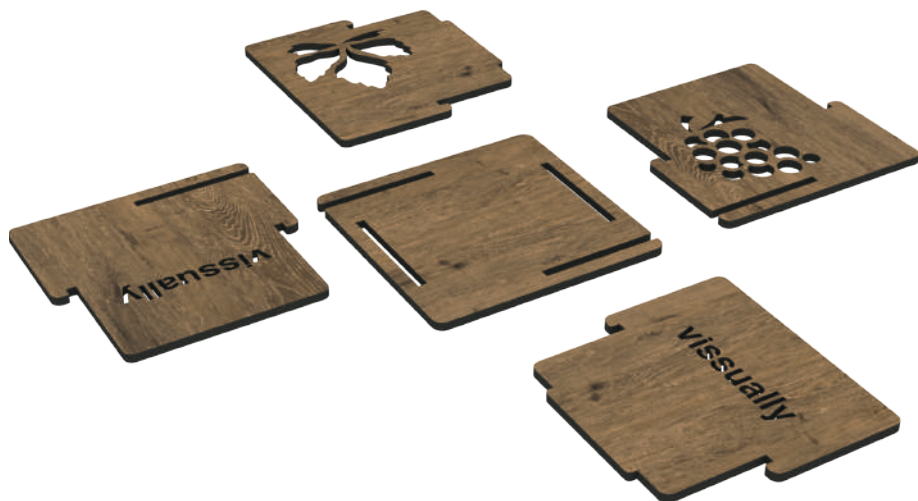

Quatro copos
140 x 480 mm

Fibra de madeira de 8 mm de espessura

TABULEIRO

DIMENSÕES

Fibra de madeira de 5 mm de espessura

DIMENSÕES

BASES DE COPOS (VASO)

BASES DE COPOS

VARIEDADE DE IMPRESSÃO E CORTE

PRATELEIRA EMPILHÁVEL PARA GARRAFAS

4 PEÇAS = 1 PRATELEIRA

DIMENSÕES

Fibra de madeira de 8 mm de espessura