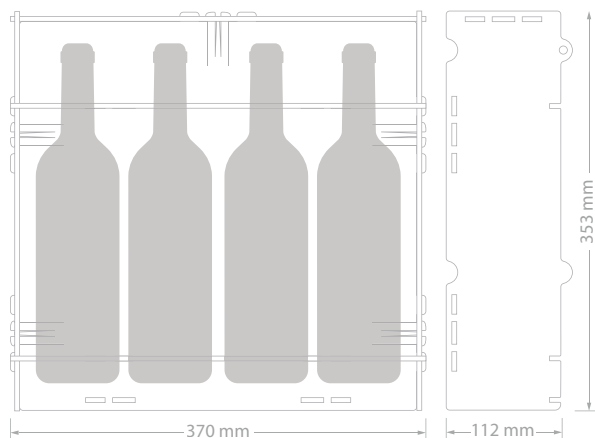

ESTOJO PARA GARRAFAS

Caixa para uma garrafas

100 x 300 x 100 mm (largura, altura, profundidade)

Caixa para duas garrafas

250 x 350 x 120 mm (largura, altura, profundidade)

Fibra de madeira de 4 mm de espessura.

ESTOJO PARA GARRAFAS

DIMENSÕES

Fibra de madeira de 4 mm de espessura.

EMPILHÁVEL

CRIE A SUA PRÓPRIA GARRAFEIRA

TAMANHOS DISPONÍVEIS

Fibra de madeira de 4 mm de espessura.

EXPOSITORES DE PÉ NO CHÃO

DIMENSÕES

Expositor de três prateleiras com painel traseiro
600 x 1700 x 400 mm (largura, altura, profundidade)
Fibra de madeira de 6 mm de espessura.

200 mm de armação superior
Três prateleiras com batente frontal de 40 mm.
Dimensões da prateleira: 575 x 365 mm
Altura entre prateleiras 400 mm
Capacidade: 24 garrafas por prateleira

Expositor de três prateleiras com aba frontal
600 x 1700 x 400 mm (largura, altura, profundidade)
Fibra de madeira de 6 mm de espessura.

200 mm de armação superior
Três prateleiras sem batente frontal.
Dimensões da prateleira: 575 x 375 mm
Altura entre prateleiras 400 mm
Capacidade: 24 garrafas por prateleira