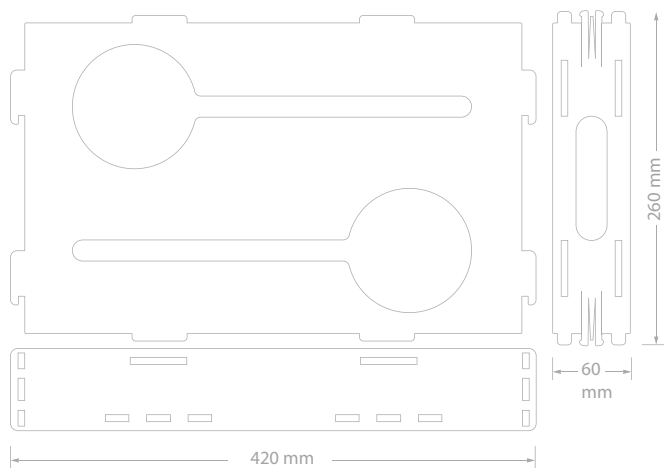

Expositor de três gavetas com prancha de prateleira extraível

600 x 1700 x 400 mm (largura, altura, profundidade)

Fibra de madeira de 6 mm de espessura.

Elástico de 300 mm de extensão

Três prateleiras em forma de gaveta com 200 mm de altura

Uma garrafa, três copos
230 x 215 mm

Uma garrafa, quatro copos
250 x 250 mm

Fibra de madeira de 4 mm de espessura.

PALETE PORTA-COPOS

Três copos
120 x 360 mm

Três copos
140 x 370 mm

Quatro copos
120 x 480 mm

Quatro copos
140 x 480 mm

Fibra de madeira de 8 mm de espessura

TABULEIRO

DIMENSÕES

Fibra de madeira de 5 mm de espessura

DIMENSÕES

BASES DE COPOS (VASO)

BASES DE COPOS

VARIEDADE DE IMPRESSÃO E CORTE

PRATELEIRA EMPILHÁVEL PARA GARRAFAS

4 PEÇAS = 1 PRATELEIRA

DIMENSÕES

Fibra de madeira de 8 mm de espessura