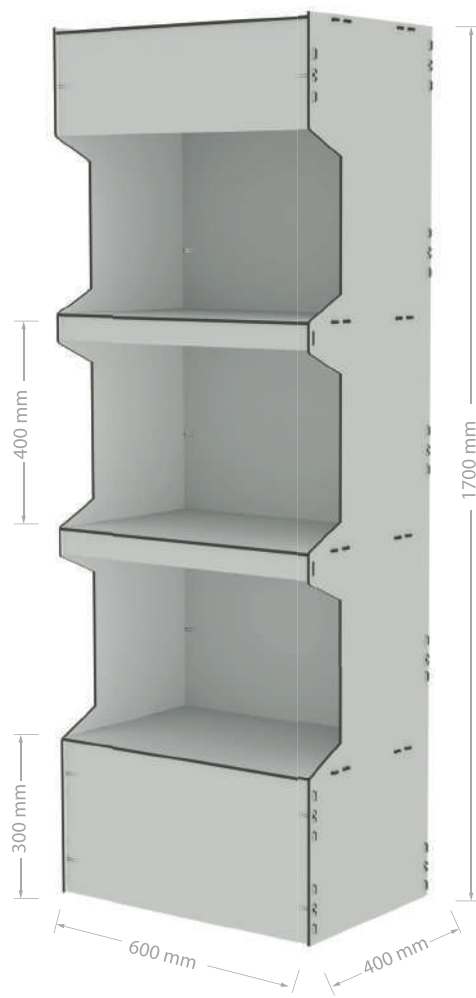

ESTOJO PARA GARRAFAS

Caixa para uma garrafas

100 x 300 x 100 mm (largura, altura, profundidade)

Caixa para duas garrafas

250 x 350 x 120 mm (largura, altura, profundidade)

Fibra de madeira de 4 mm de espessura.

ESTOJO PARA GARRAFAS

DIMENSÕES

Fibra de madeira de 4 mm de espessura.

EMPILHÁVEL

CRIE A SUA PRÓPRIA GARRAFEIRA

TAMANHOS DISPONÍVEIS

Fibra de madeira de 4 mm de espessura.

EXPOSITORES DE PÉ NO CHÃO

DIMENSÕES

Expositor de três prateleiras com painel traseiro
600 x 1700 x 400 mm (largura, altura, profundidade)
Fibra de madeira de 6 mm de espessura.

200 mm de armação superior
Três prateleiras com batente frontal de 40 mm.
Dimensões da prateleira: 575 x 365 mm
Altura entre prateleiras 400 mm
Capacidade: 24 garrafas por prateleira

Expositor de três prateleiras com aba frontal
600 x 1700 x 400 mm (largura, altura, profundidade)
Fibra de madeira de 6 mm de espessura.

200 mm de armação superior
Três prateleiras sem batente frontal.
Dimensões da prateleira: 575 x 375 mm
Altura entre prateleiras 400 mm
Capacidade: 24 garrafas por prateleira