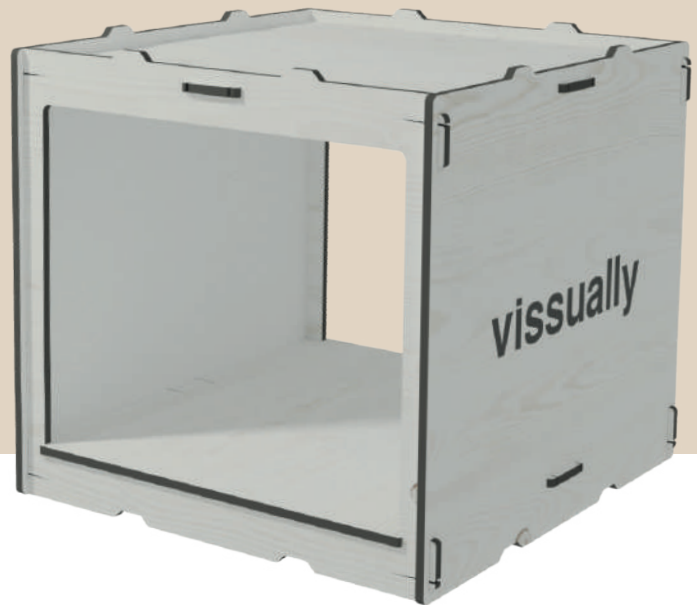

DIMENSÕES

Expositor de três prateleiras com painel traseiro
600 x 1700 x 400 mm (largura, altura, profundidade)
Fibra de madeira de 6 mm de espessura.

200 mm de armação superior
Três prateleiras com batente frontal de 40 mm.
Dimensões da prateleira: 575 x 365 mm
Altura entre prateleiras 400 mm
Capacidade: 24 garrafas por prateleira

Expositor de três prateleiras com aba frontal
600 x 1700 x 400 mm (largura, altura, profundidade)
Fibra de madeira de 6 mm de espessura.

200 mm de armação superior
Três prateleiras sem batente frontal.
Dimensões da prateleira: 575 x 375 mm
Altura entre prateleiras 400 mm
Capacidade: 24 garrafas por prateleira

Expositor de três gavetas com prancha de prateleira extraível

600 x 1700 x 400 mm (largura, altura, profundidade)

Fibra de madeira de 6 mm de espessura.

Elástico de 300 mm de extensão

Três prateleiras em forma de gaveta com 200 mm de altura

Dimensões da prateleira: 545 x 370 mm

Altura entre prateleiras 450 mm

Capacidade: 12 garrafas por gaveta

CUBO MODULAR

TAMANHO ADAPTÁVEL
AO NÚMERO E TIPO DE GARRAFAS

SUORTE PARA COPOS EM GARRAFA

Uma garrafa, dois copos
250 x 125 mm