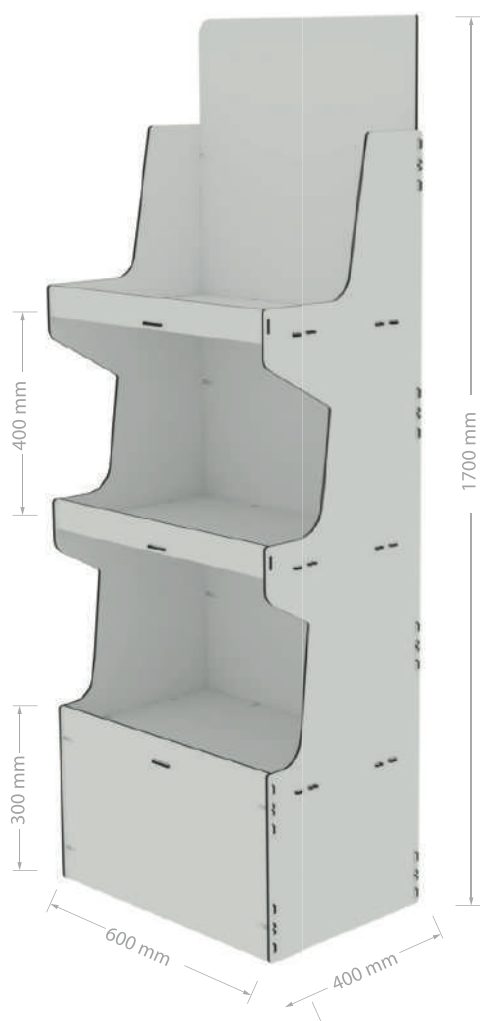

ESTOJO PARA GARRAFAS

Caixa para uma garrafas

100 x 300 x 100 mm (largura, altura, profundidade)

Caixa para duas garrafas

250 x 350 x 120 mm (largura, altura, profundidade)

Fibra de madeira de 4 mm de espessura.

ESTOJO PARA GARRAFAS

DIMENSÕES

Fibra de madeira de 4 mm de espessura.

EMPILHÁVEL

CRIE A SUA PRÓPRIA GARRAFEIRA

TAMANHOS DISPONÍVEIS

Fibra de madeira de 4 mm de espessura.

EXPOSITORES DE PÉ NO CHÃO

DIMENSÕES

Expositor de três prateleiras com painel traseiro
600 x 1700 x 400 mm (largura, altura, profundidade)
Fibra de madeira de 6 mm de espessura.

200 mm de armação superior
Três prateleiras com batente frontal de 40 mm.
Dimensões da prateleira: 575 x 365 mm
Altura entre prateleiras 400 mm
Capacidade: 24 garrafas por prateleira

Expositor de três prateleiras com aba frontal
600 x 1700 x 400 mm (largura, altura, profundidade)
Fibra de madeira de 6 mm de espessura.

200 mm de armação superior
Três prateleiras sem batente frontal.
Dimensões da prateleira: 575 x 375 mm
Altura entre prateleiras 400 mm
Capacidade: 24 garrafas por prateleira