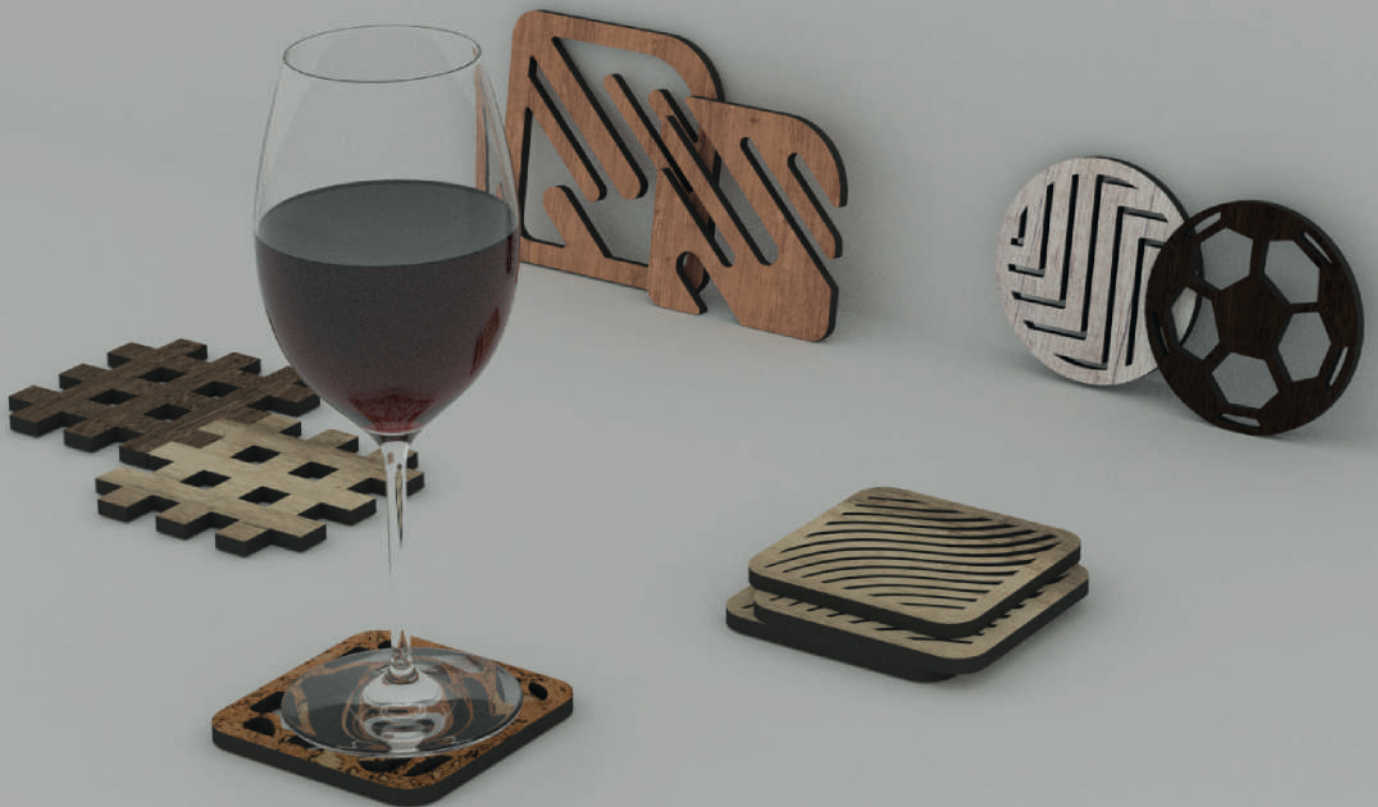

Quatro copos
140 x 480 mm

Fibra de madeira de 8 mm de espessura

TABULEIRO

DIMENSÕES

Fibra de madeira de 5 mm de espessura

DIMENSÕES

BASES DE COPOS (VASO)

BASES DE COPOS

VARIEDADE DE IMPRESSÃO E CORTE

PRATELEIRA EMPILHÁVEL PARA GARRAFAS

4 PEÇAS = 1 PRATELEIRA

DIMENSÕES

Fibra de madeira de 8 mm de espessura