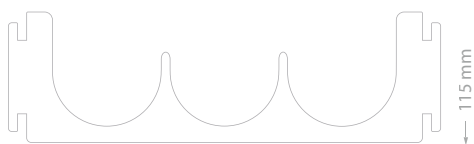

Quatro copos
140 x 480 mm

Fibra de madeira de 8 mm de espessura

TABULEIRO

DIMENSÕES

Fibra de madeira de 5 mm de espessura

DIMENSÕES

BASES DE COPOS (VASO)

BASES DE COPOS

VARIEDADE DE IMPRESSÃO E CORTE

PRATELEIRA EMPILHÁVEL PARA GARRAFAS

4 PEÇAS = 1 PRATELEIRA

DIMENSÕES

Fibra de madeira de 8 mm de espessura