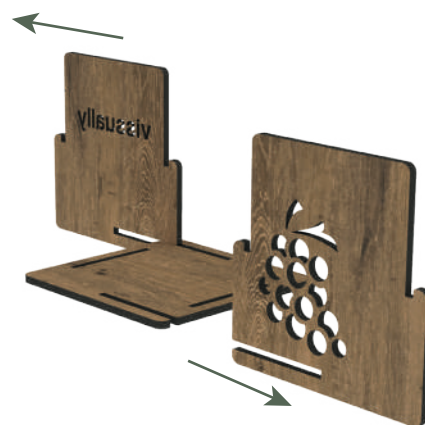

Uma garrafa, três copos
230 x 215 mm

Uma garrafa, quatro copos
250 x 250 mm

Fibra de madeira de 4 mm de espessura.

PALETE PORTA-COPOS

Três copos
120 x 360 mm

Três copos
140 x 370 mm

Quatro copos
120 x 480 mm

Quatro copos
140 x 480 mm

Fibra de madeira de 8 mm de espessura

TABULEIRO

DIMENSÕES

Fibra de madeira de 5 mm de espessura

DIMENSÕES

BASES DE COPOS (VASO)

BASES DE COPOS

VARIEDADE DE IMPRESSÃO E CORTE

PRATELEIRA EMPILHÁVEL PARA GARRAFAS

4 PEÇAS = 1 PRATELEIRA

DIMENSÕES

Fibra de madeira de 8 mm de espessura