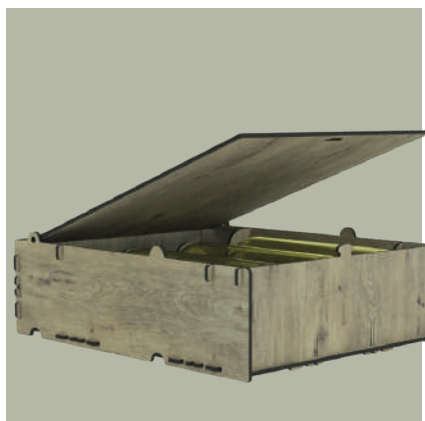

ESTOJO PARA GARRAFAS

Caixa para uma garrafas

100 x 300 x 100 mm (largura, altura, profundidade)

Caixa para duas garrafas

250 x 350 x 120 mm (largura, altura, profundidade)

Fibra de madeira de 4 mm de espessura.

ESTOJO PARA GARRAFAS

DIMENSÕES

Fibra de madeira de 4 mm de espessura.

EMPILHÁVEL

CRIE A SUA PRÓPRIA GARRAFEIRA

TAMANHOS DISPONÍVEIS

Fibra de madeira de 4 mm de espessura.

EXPOSITORES DE PÉ NO CHÃO

DIMENSÕES

Expositor de três prateleiras com painel traseiro
600 x 1700 x 400 mm (largura, altura, profundidade)
Fibra de madeira de 6 mm de espessura.

200 mm de armação superior
Três prateleiras com batente frontal de 40 mm.
Dimensões da prateleira: 575 x 365 mm
Altura entre prateleiras 400 mm
Capacidade: 24 garrafas por prateleira

Expositor de três prateleiras com aba frontal
600 x 1700 x 400 mm (largura, altura, profundidade)
Fibra de madeira de 6 mm de espessura.

200 mm de armação superior
Três prateleiras sem batente frontal.
Dimensões da prateleira: 575 x 375 mm
Altura entre prateleiras 400 mm
Capacidade: 24 garrafas por prateleira